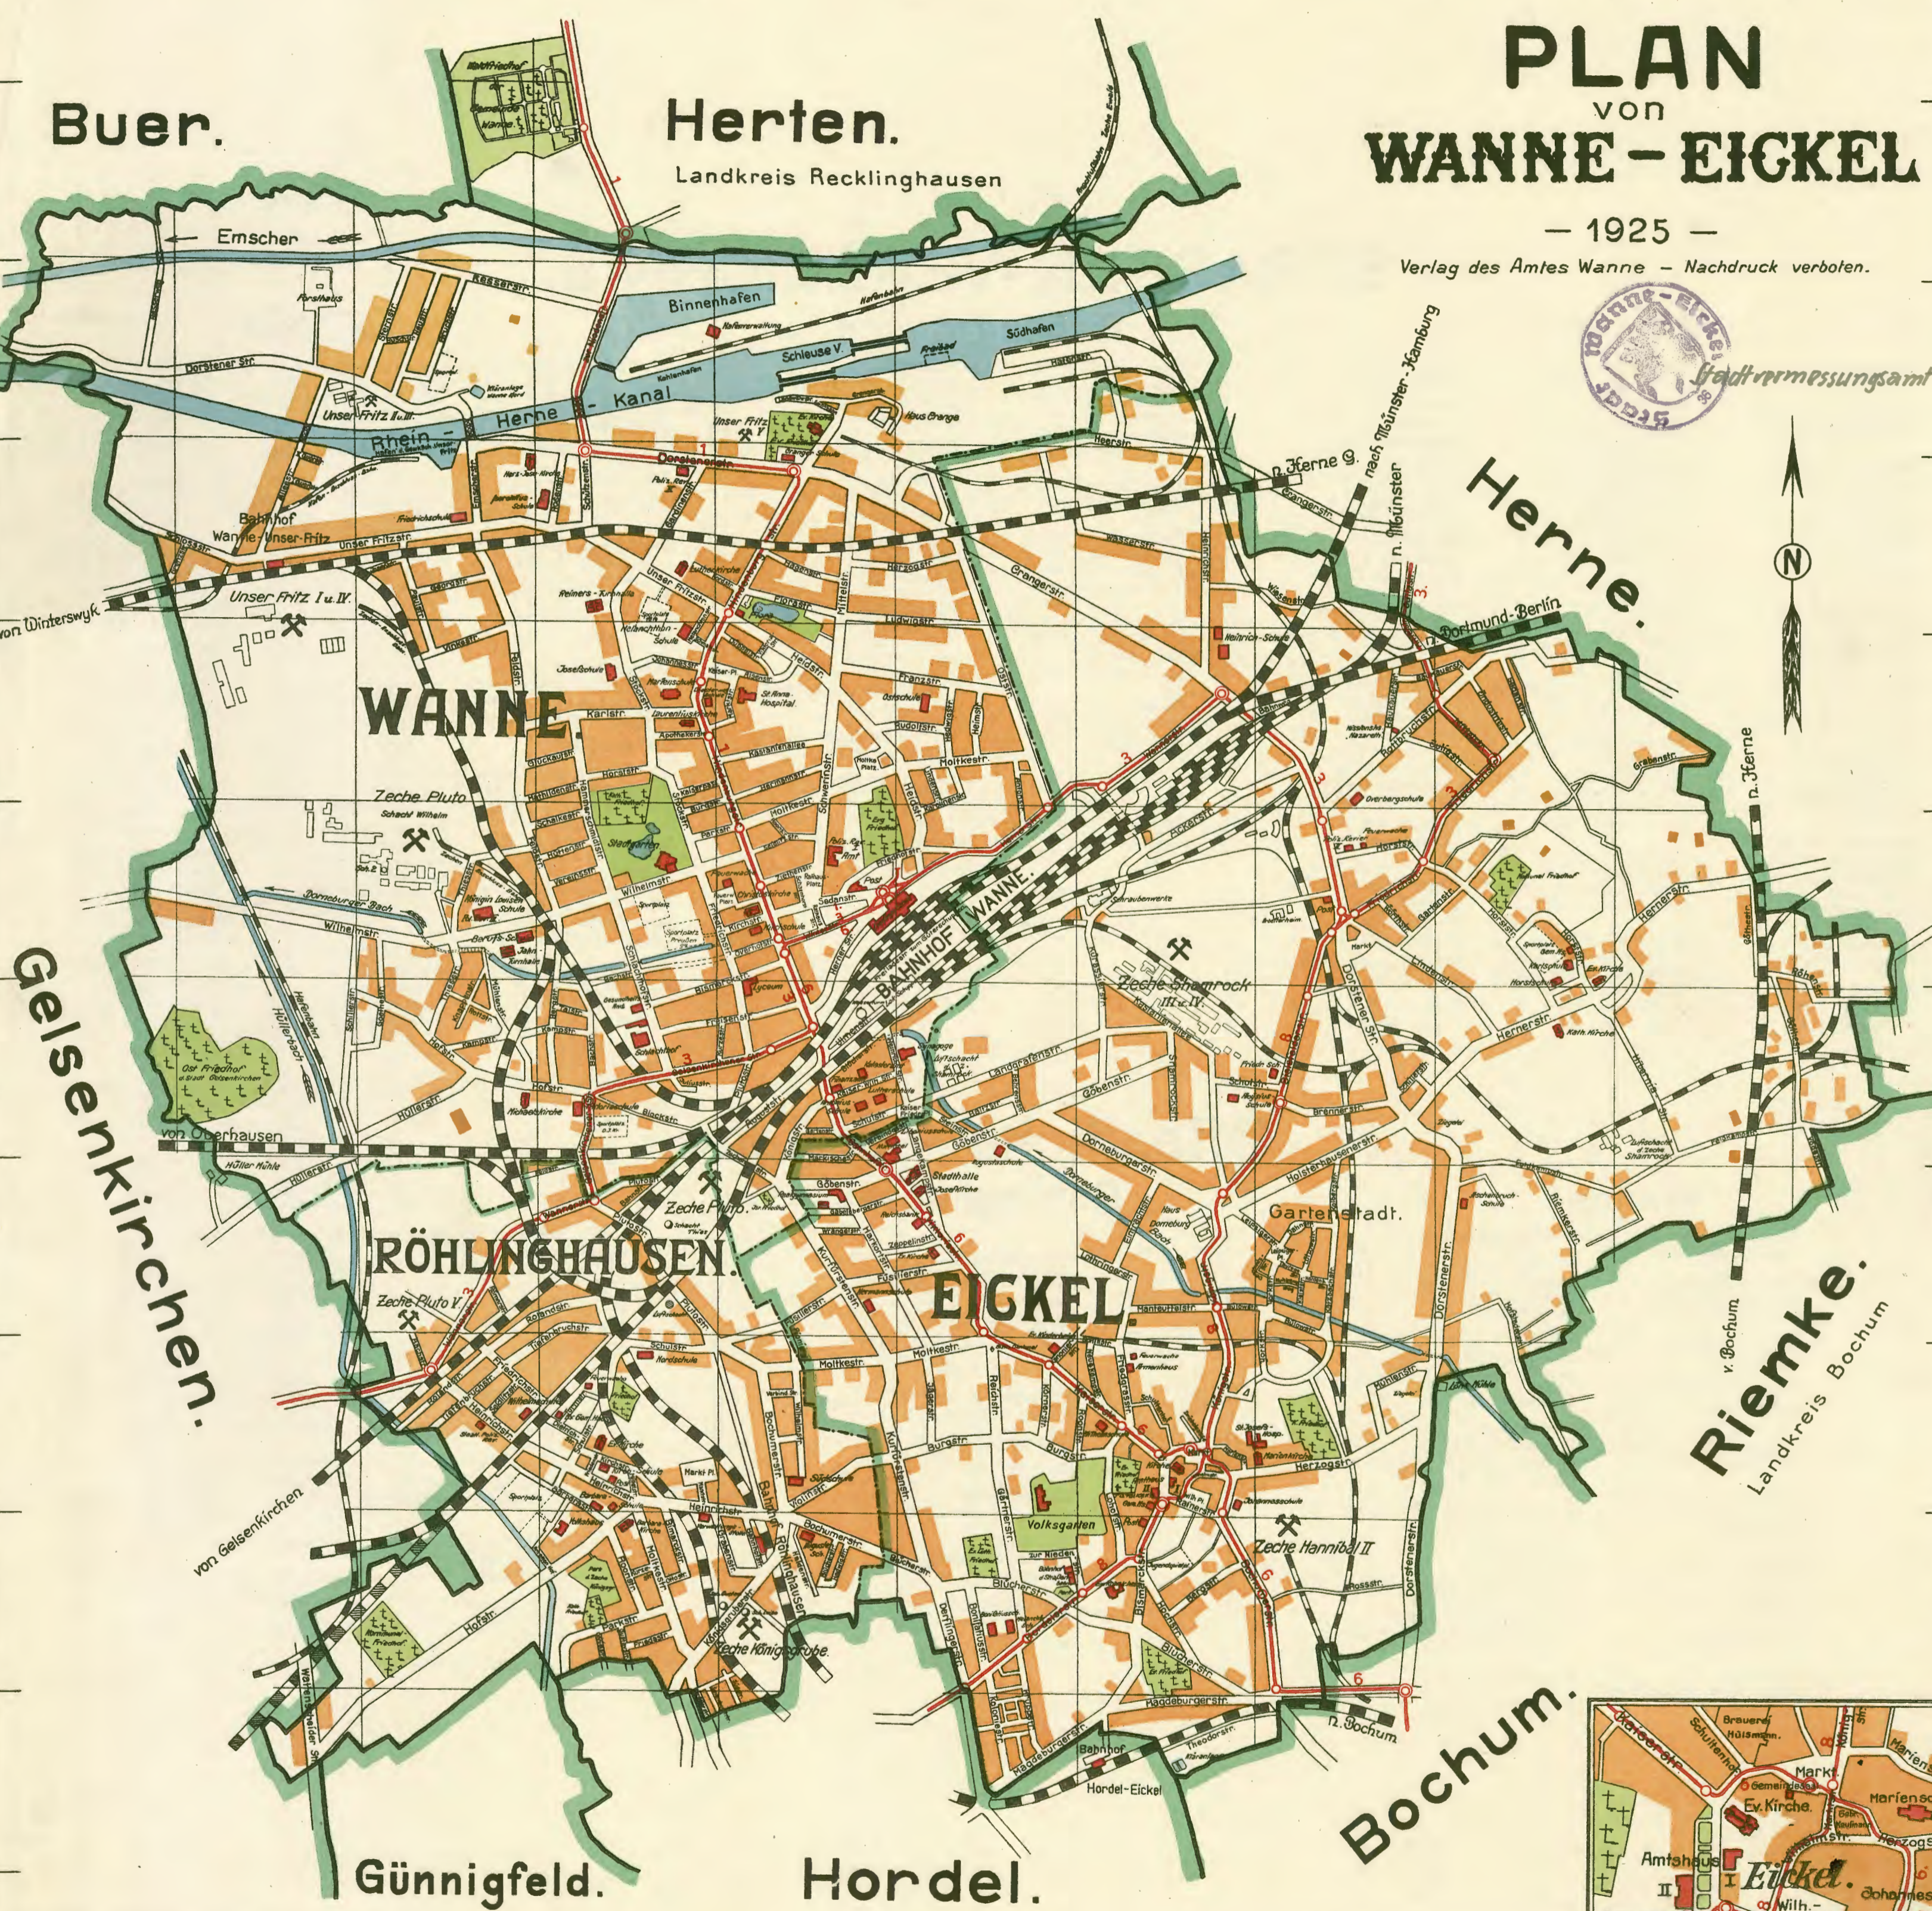

PLAN VON WANNE - EICKEL

— 1925 —

Verlag des Amtes Wanne - Nachdruck verboten.

Maßstab 1:15000.

Anmerkung:
Haltestelle — Strassenbahn.
Teilstrecke